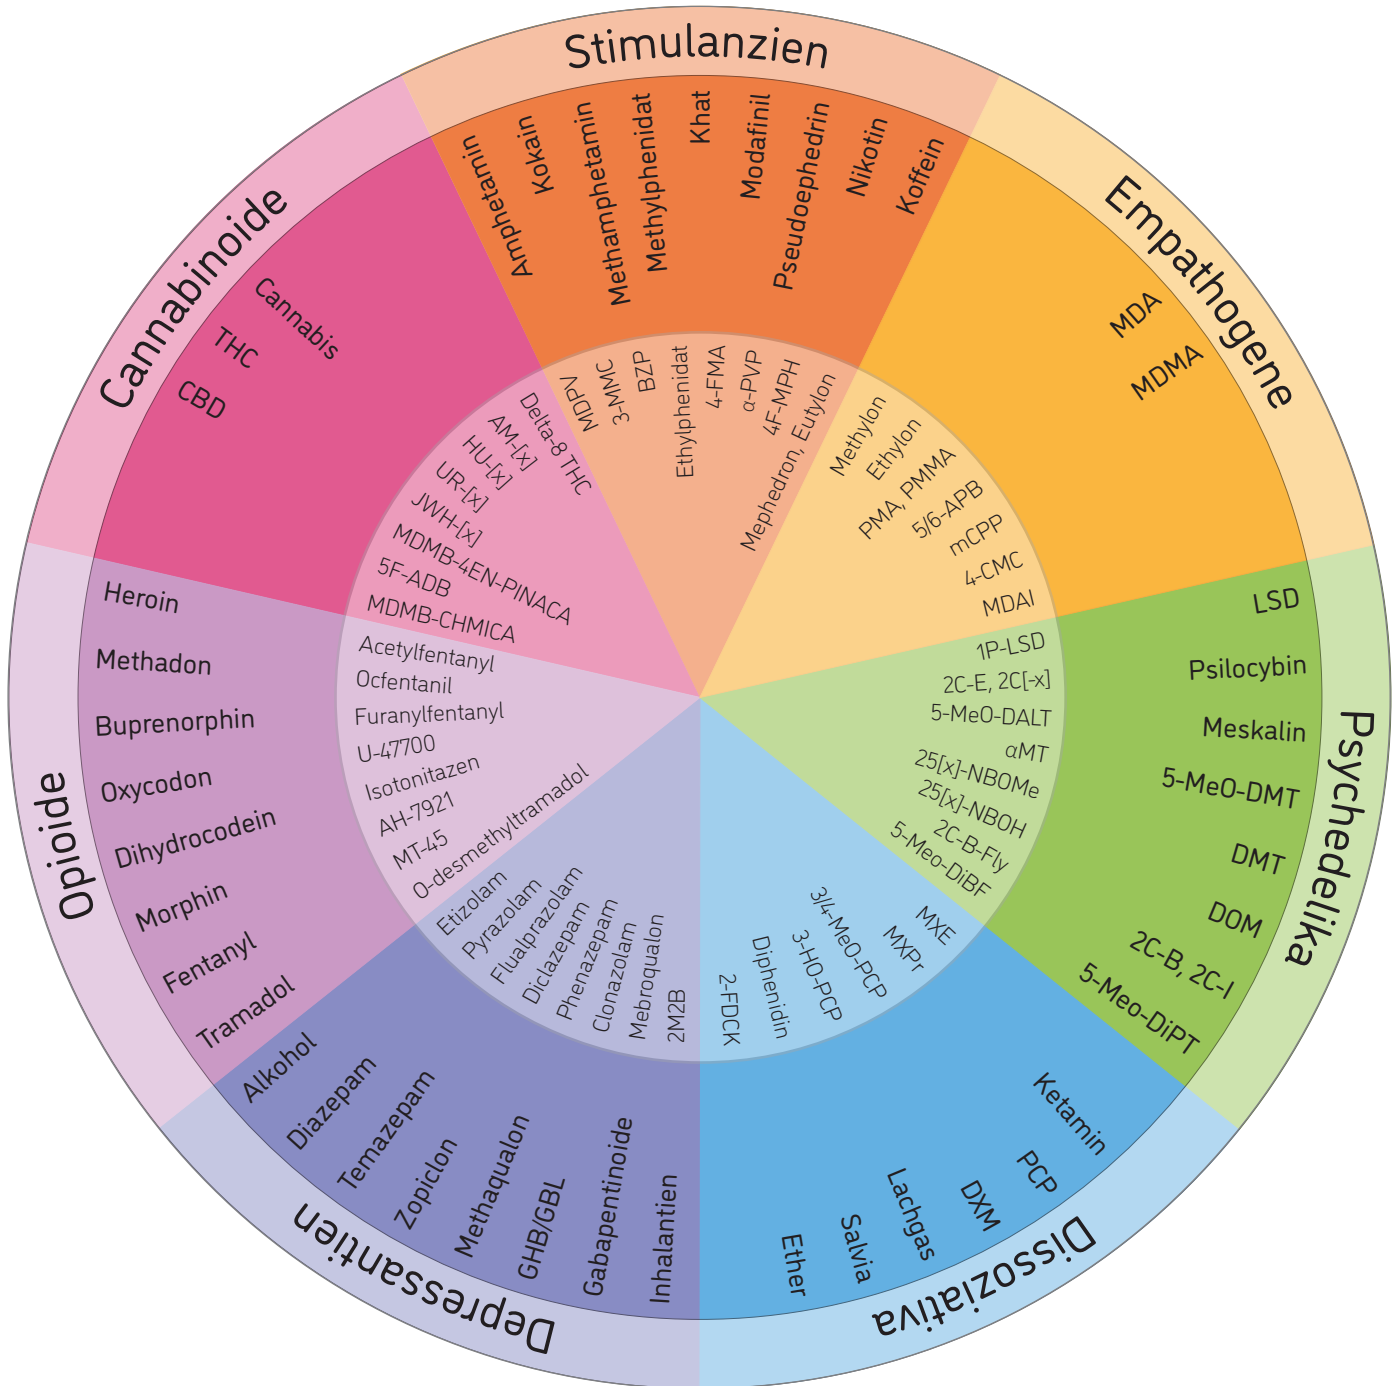

Das Drogenrad

Ein neues Modell für die Vermittlung von Wissen über psychoaktive Substanzen

[NPS/klassische Substanzen 1.0 • 12/06/2023]

Äußerer Ring Klassische psychoaktive Substanzen
 Innerer Ring Neuere psychoaktive Substanzen

Das Modell darf nicht für kommerzielle Zwecke verwendet werden.
 Weitere Informationen zur Lizenzierung finden Sie unter www.thedrugswheel.com
 Übersetzt von Maximilian von Heyden / FINDER e.V.

The Drugs Wheel by Mark Adley is licensed under a Creative Commons Attribution-NonCommercial-ShareAlike 4.0 Unported License. Permissions beyond the scope of this license may be available by using the contact page at thedrugswheel.com.

Designed in collaboration with DrugWatch: an informal association of charities, organisations and individuals who share an interest in establishing a robust early warning system in the UK for all types of drugs.