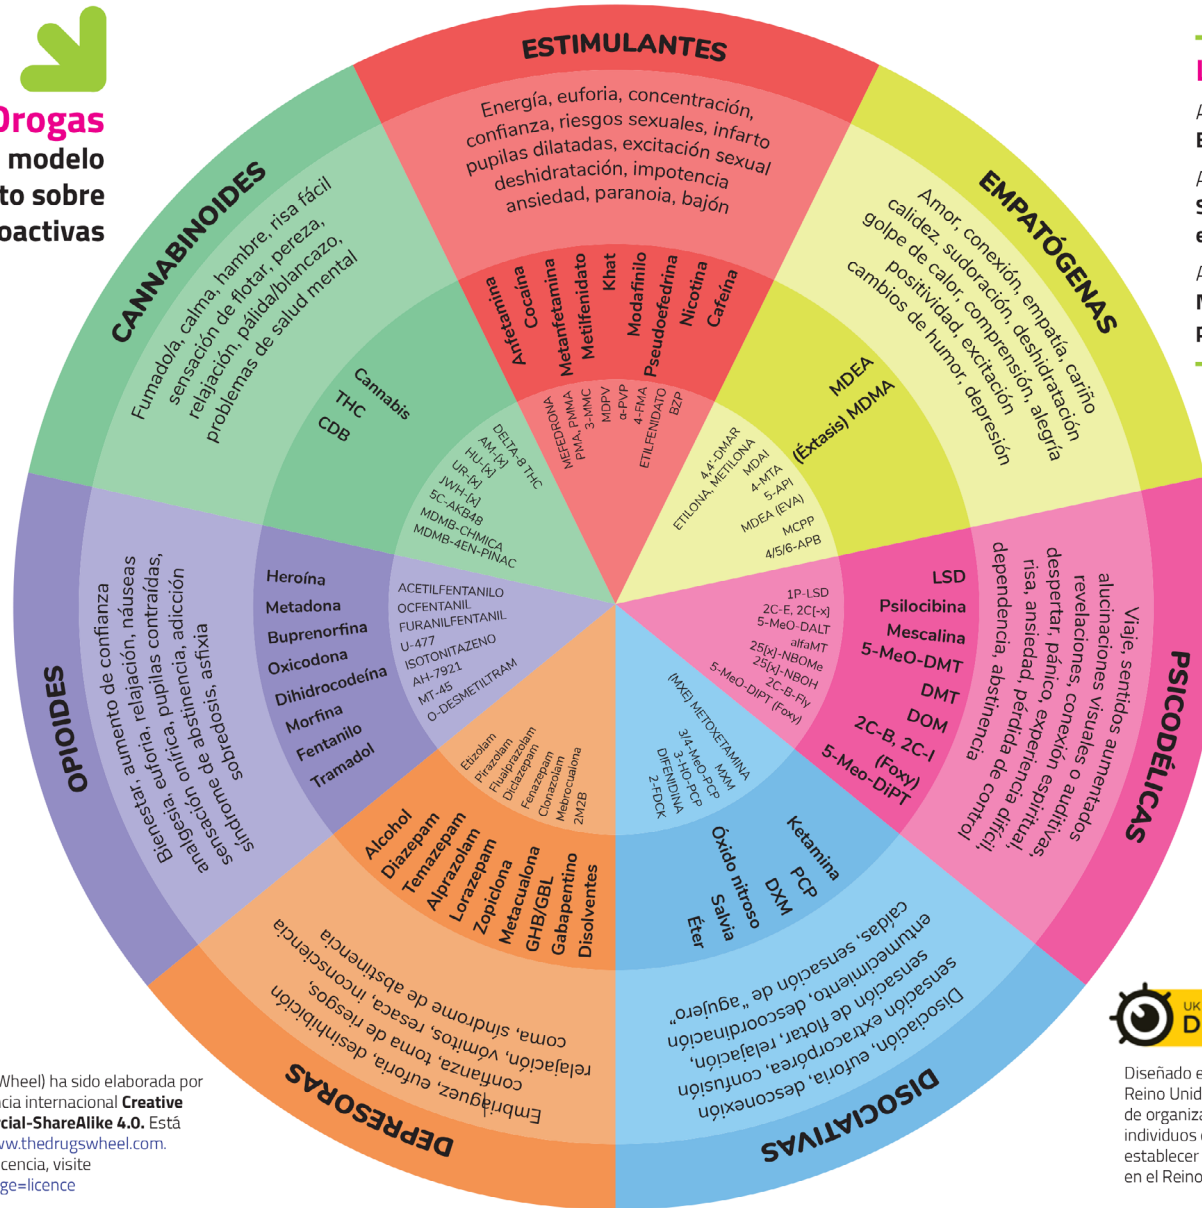

La Rueda de las Drogas
 Un nuevo modelo
 de conocimiento sobre
 sustancias psicoactivas

LEYENDA:

Anillo exterior:

Efectos por categoría

Anillo intermedio:

Sustancias psicoactivas establecidas

Anillo interior:

Nuevas sustancias psicoactivas (NSP)

La "La Rueda de las Drogas" (Drugs Wheel) ha sido elaborada por Mark Adley y publicada con una licencia internacional **Creative Commons Attribution-NonCommercial-ShareAlike 4.0**. Está basada en el trabajo realizado en www.thedrugswheel.com. Para obtener más detalles sobre la licencia, visite <http://www.thedrugswheel.com/?page=licence>

Diseñado en colaboración con DrugWatch del Reino Unido e Irlanda. Una asociación informal de organizaciones benéficas, organizaciones e individuos que comparten un interés en establecer un sistema sólido de alerta temprana en el Reino Unido para todo tipo de drogas.