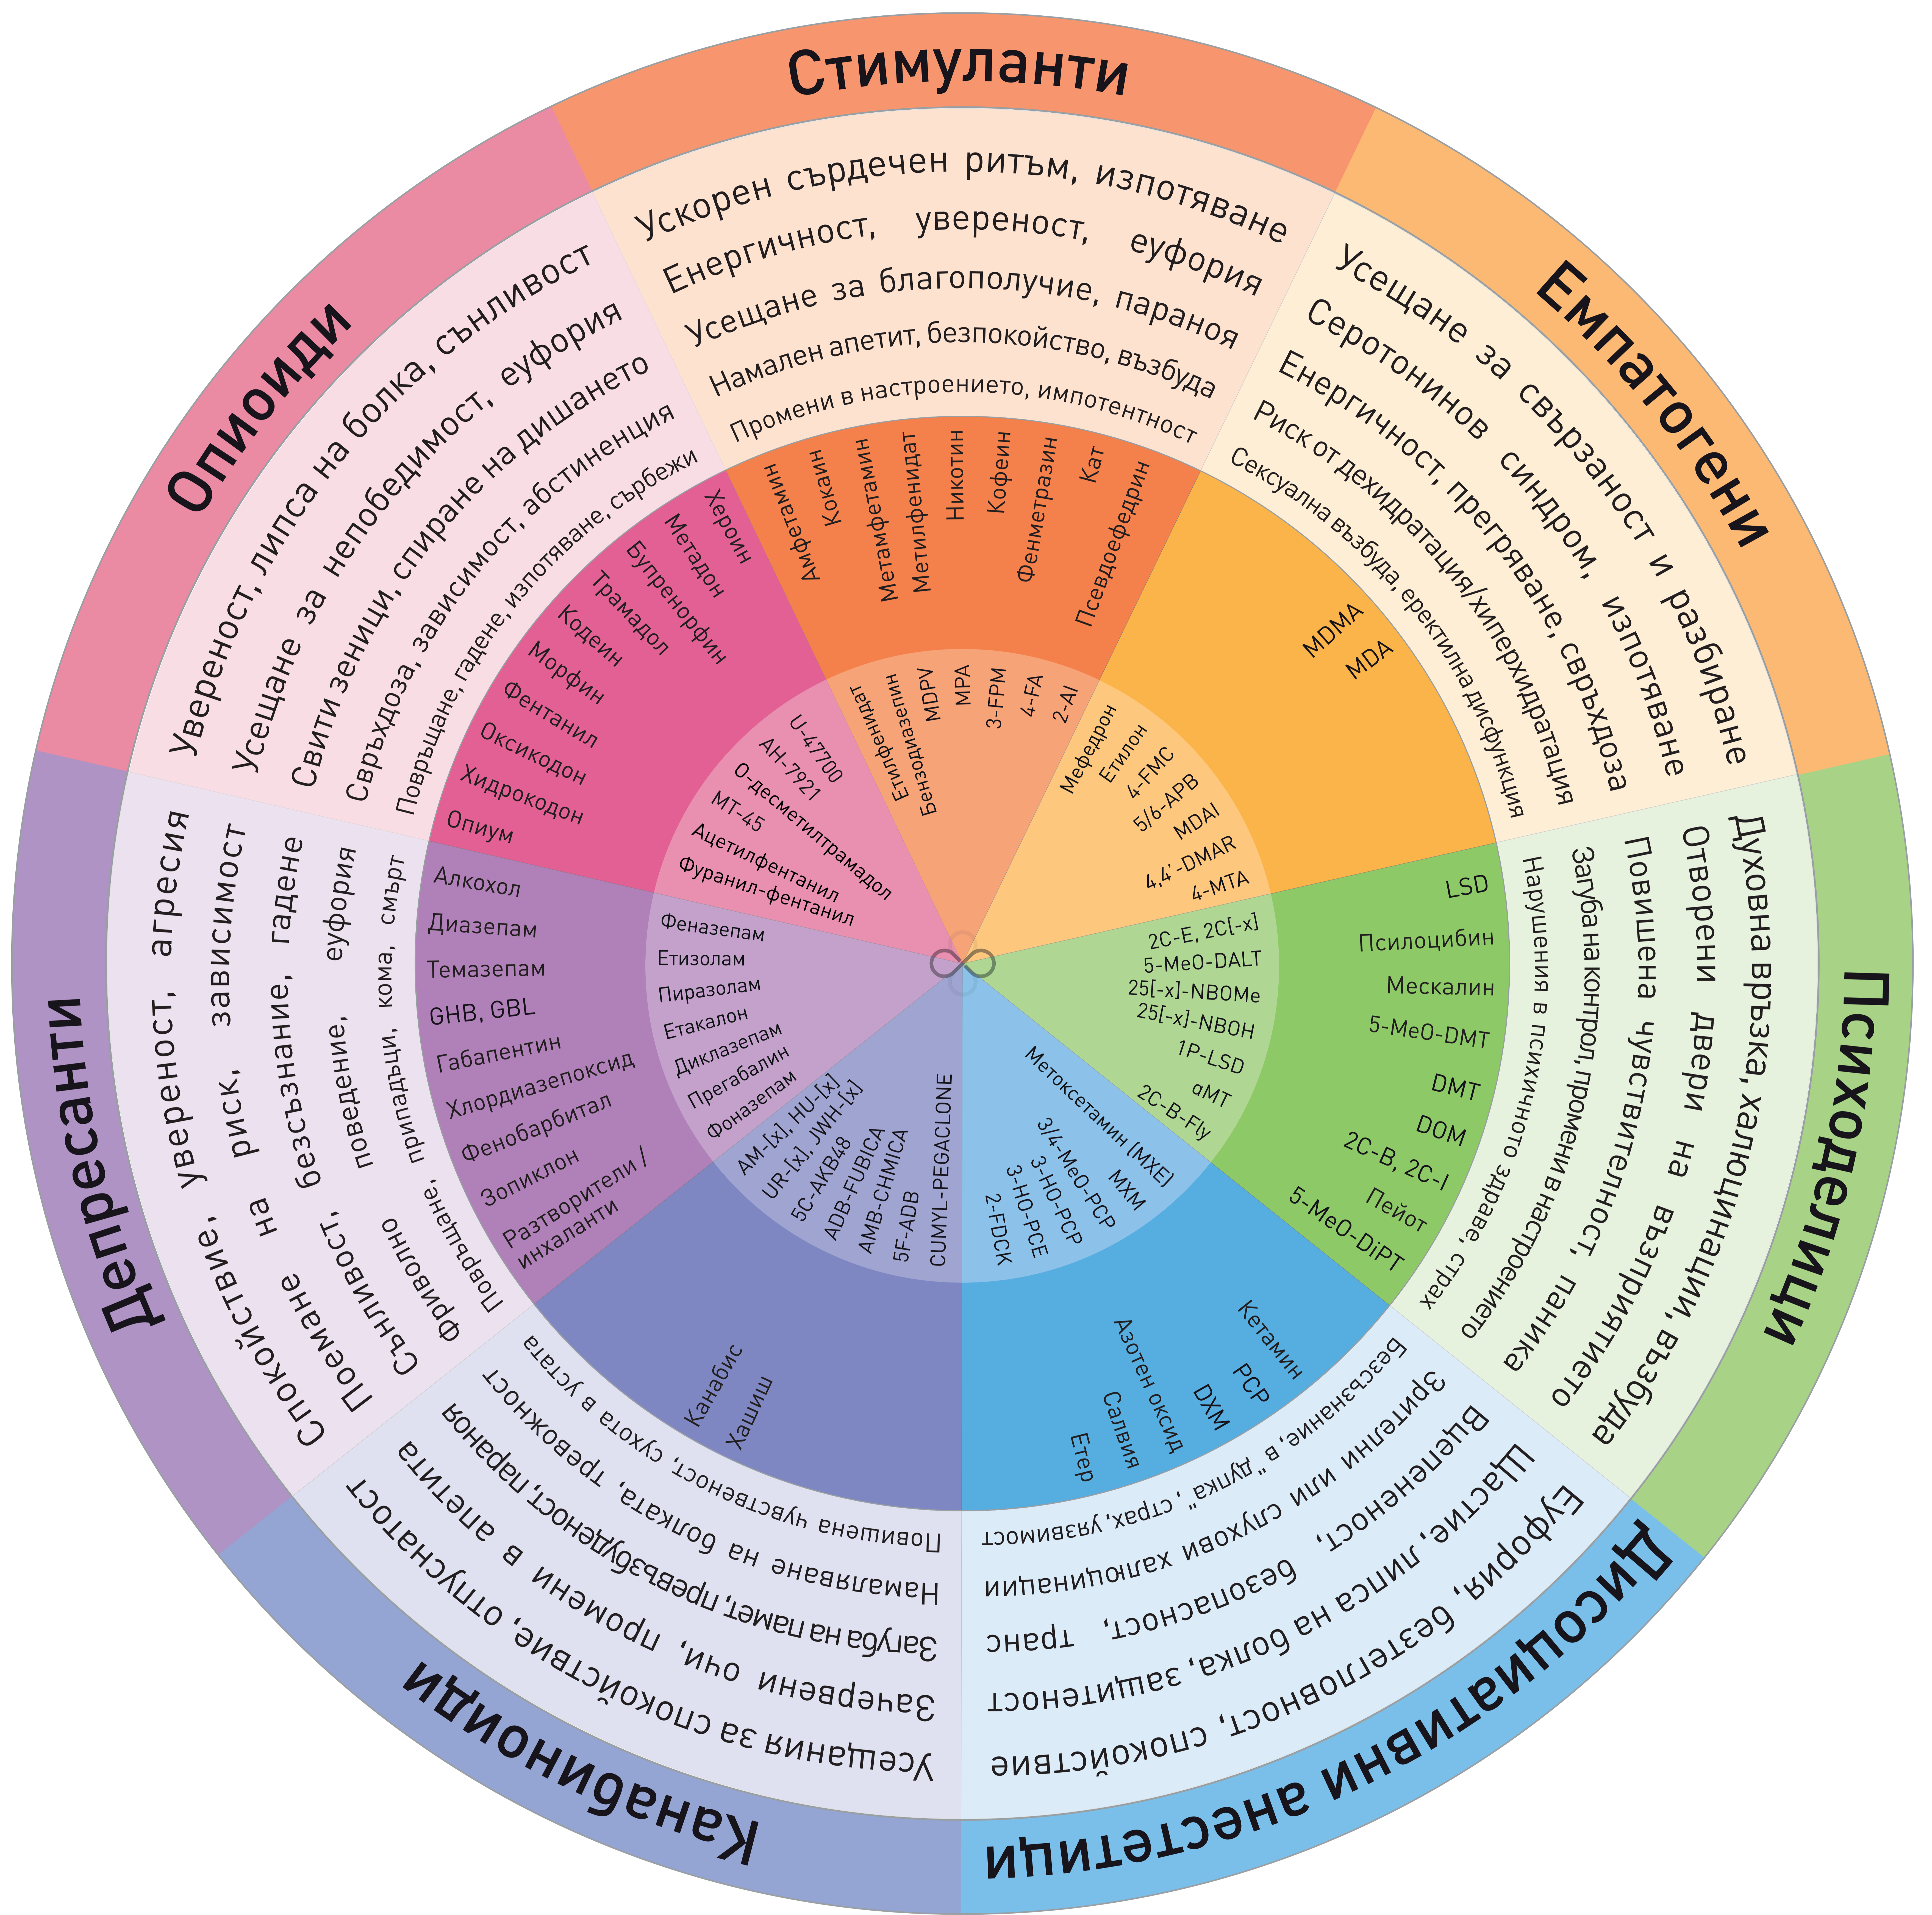

# Колело на наркотиците

(БЪЛГАРСКА ВЕРСИЯ 1.0.3 • НОВИ ПСИХОАКТИВНИ ВЕЩЕСТВА • 21/01/2019)

Външен кръг: Ефекти по категории  
 Среден кръг: Традиционни психоактивни вещества  
 Вътрешен кръг: Нови психоактивни вещества

The Drugs Wheel by Mark Adley is licensed under a Creative Commons Attribution-NonCommercial-ShareAlike 4.0 Unported License. Permissions beyond the scope of this license may be available by contacting mark@thedrugswheel.com.