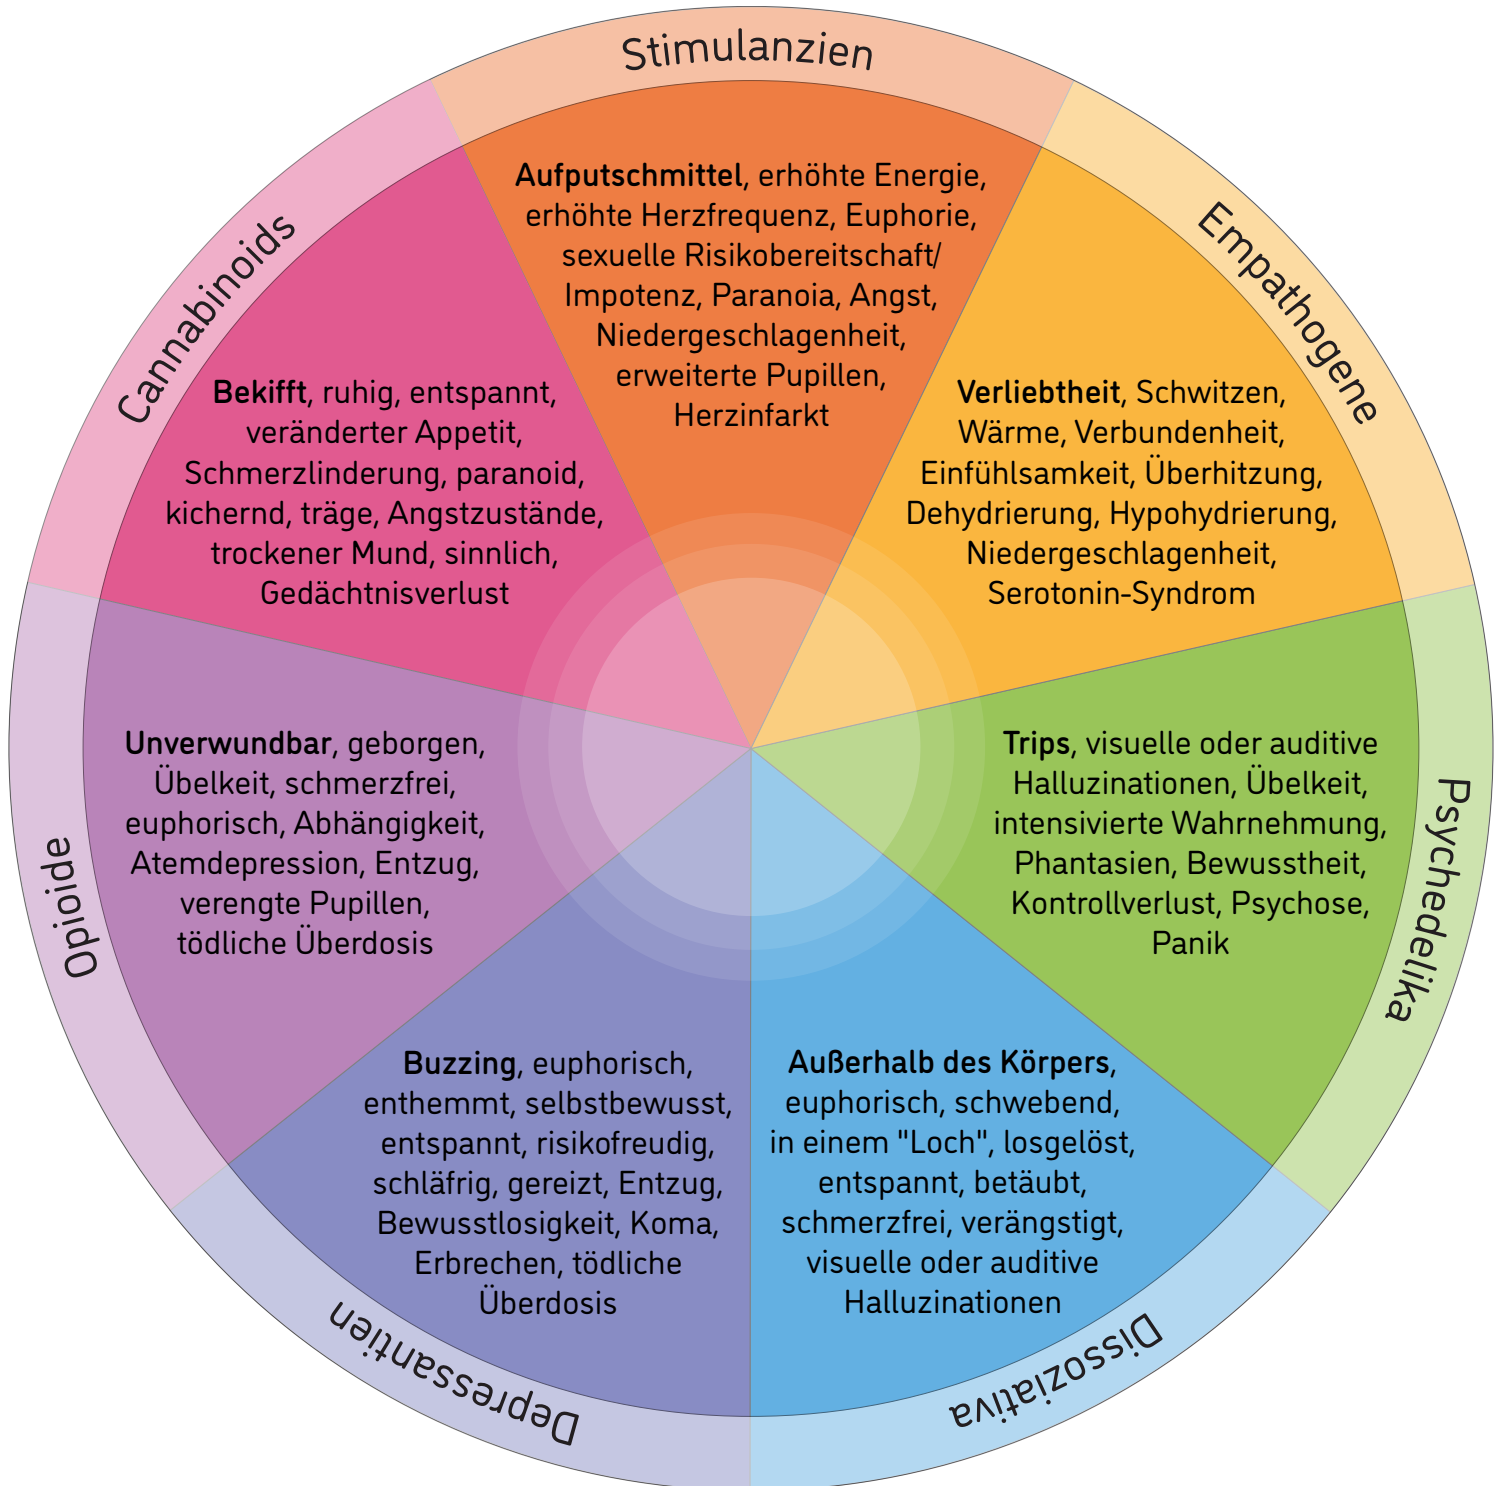

Das Drogenrad

Ein neues Modell für die Vermittlung von Wissen über psychoaktive Substanzen

[Wirkung nach Klasse • Version 1.0 • 12/06/2023]

Das Modell darf nicht für kommerzielle Zwecke verwendet werden.

Designed in collaboration with DrugWatch: an informal association of charities, organisations and individuals who share an interest in establishing a robust early warning system in the UK for all types of drugs.