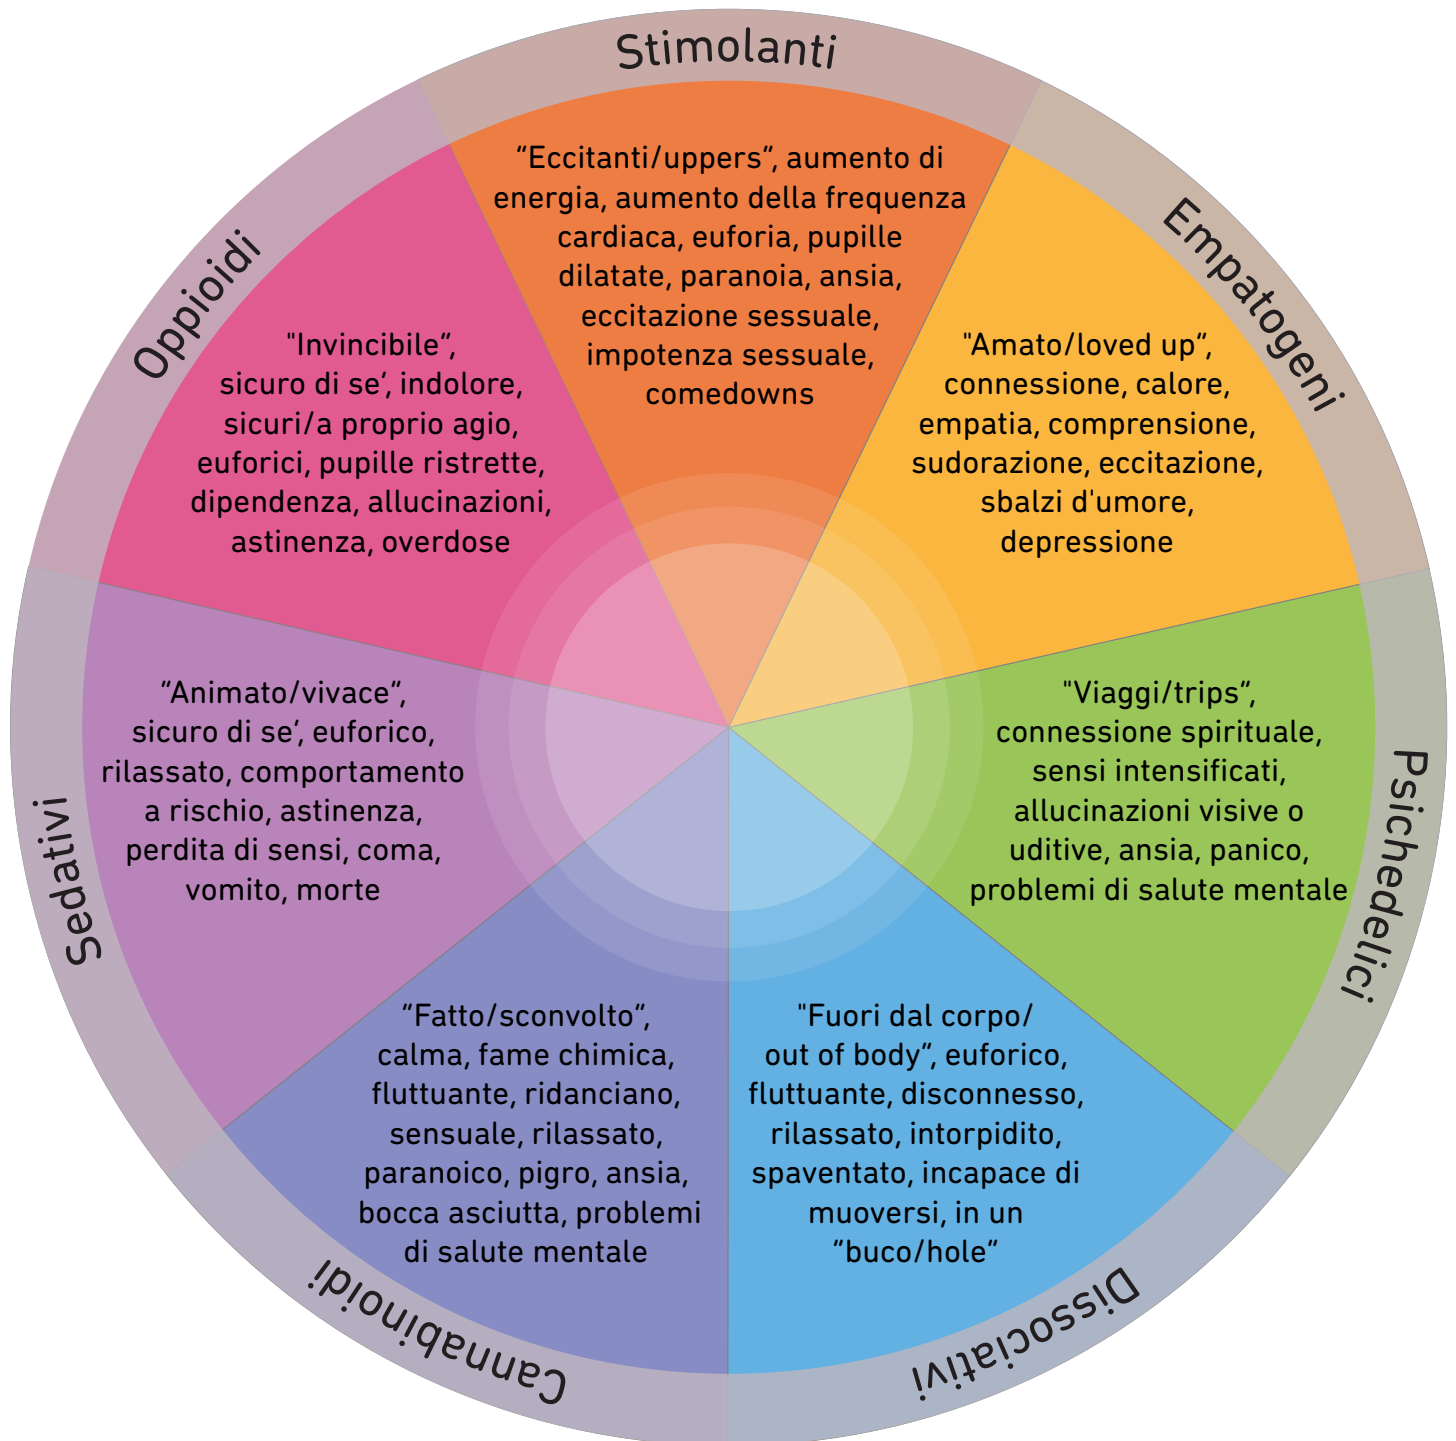

La Ruota delle Droghe

Un nuovo modello per la consapevolezza delle sostanze stupefacenti

Effetti per categoria

[versione IT 1.0 • 07/05/2018]

Da non utilizzare a fini commerciali,
visitare www.thedrugswheel.com per i dettagli della licenza

The Drugs Wheel by Mark Adley is licensed under a Creative Commons Attribution-NonCommercial-ShareAlike 4.0 Unported License. Permissions beyond the scope of this license may be available by contacting mark@thedrugswheel.com.

Designed in collaboration with DrugWatch: an informal association of charities, organisations and individuals who share an interest in establishing a robust early warning system in the UK for all types of drugs.